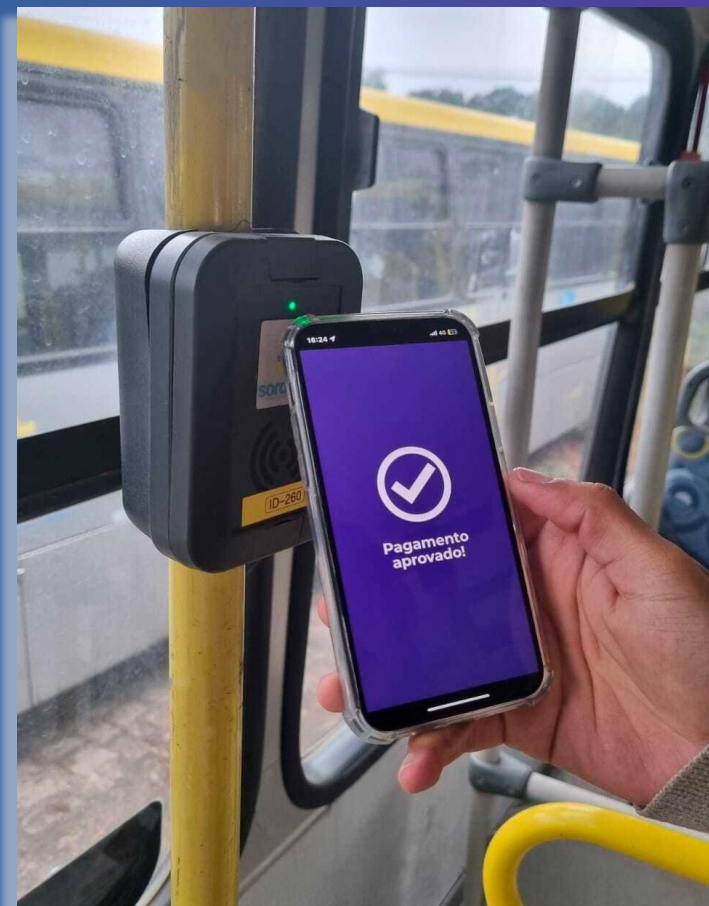

Experiência

TECNOLOGIAS INCORPORADAS

CCO

Informação

Recarga

Pagamento por aproximação

Gestão **unificada** de **informações** do ecossistema urbano para uma operação mais **segura** e **eficiente**.

MONITORAMENTO

Computadores, Câmeras,
Telas, Servidores

CCO

CONTROLE

Automações
Liberação e etc

CITTAMOB

Plataforma que conecta **inovação, informação atualizada e experiência positiva do usuário**, contribuindo para a modernização do transporte público e a construção de uma **cidade mais inteligente, segura e inclusiva**.

Recarga

**Envio
de
Alertas**

Atendimento

**Feedback
da
População**

INFORMAÇÃO

RECARGA

Recarga do cartão de transporte através do app Cittamobi, facilitando o acesso ao sistema de transporte público.

- Facilita a venda de crédito
- Capilaridade de canais digitais para recarga

PAGAMENTO POR APROXIMAÇÃO

Aproxime, valide e siga viagem.

Tecnologia **inclusiva** que funciona em qualquer smartphone, **sem** necessidade de cartão de transporte, nem QR Code e sem NFC.

- Inclusiva
- Rápida validação
- Segura