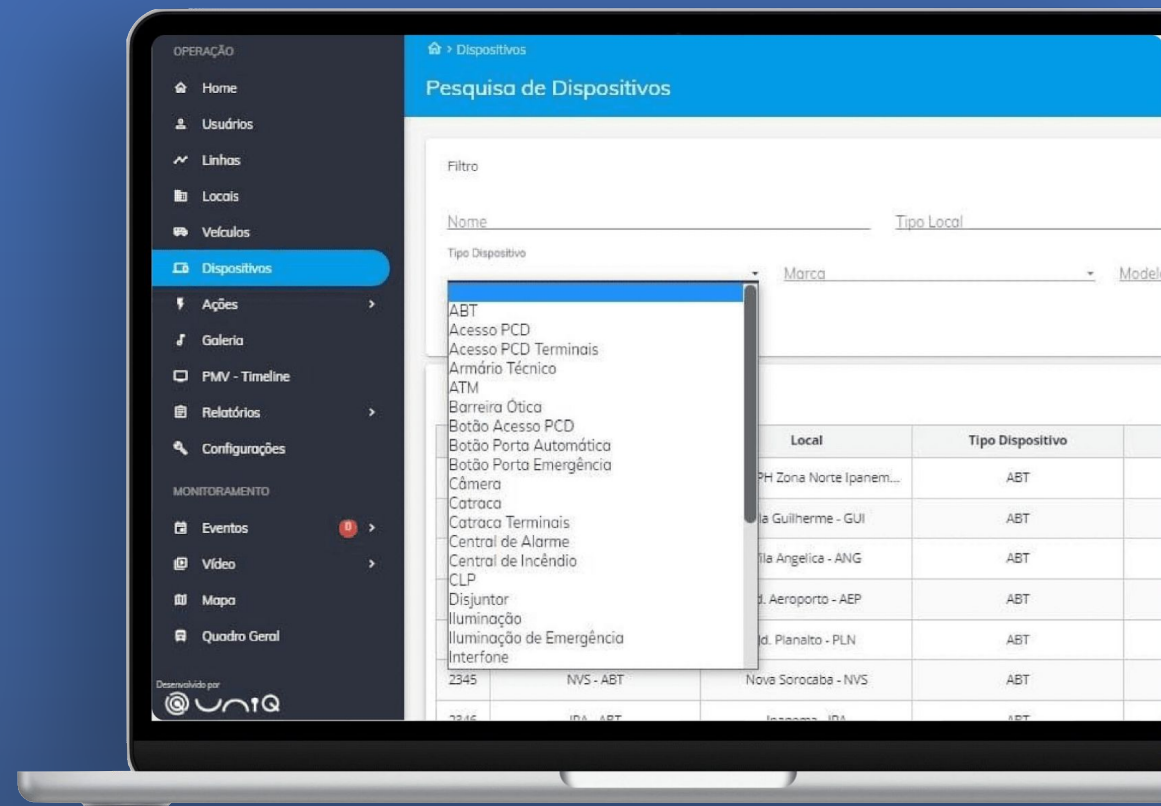

Experiência

TECNOLOGIAS INCORPORADAS

CCO

Informação

Recarga

Pagamento por aproximação

Gestão **unificada** de **informações** do ecossistema urbano para uma operação mais **segura** e **eficiente**.

MONITORAMENTO

Computadores, Câmeras,
Telas, Servidores

CCO

CONTROLE

Automações
Liberação e etc

CITTAMOB

Plataforma que conecta **inovação, informação atualizada e experiência positiva do usuário**, contribuindo para a modernização do transporte público e a construção de uma **cidade mais inteligente, segura e inclusiva**.