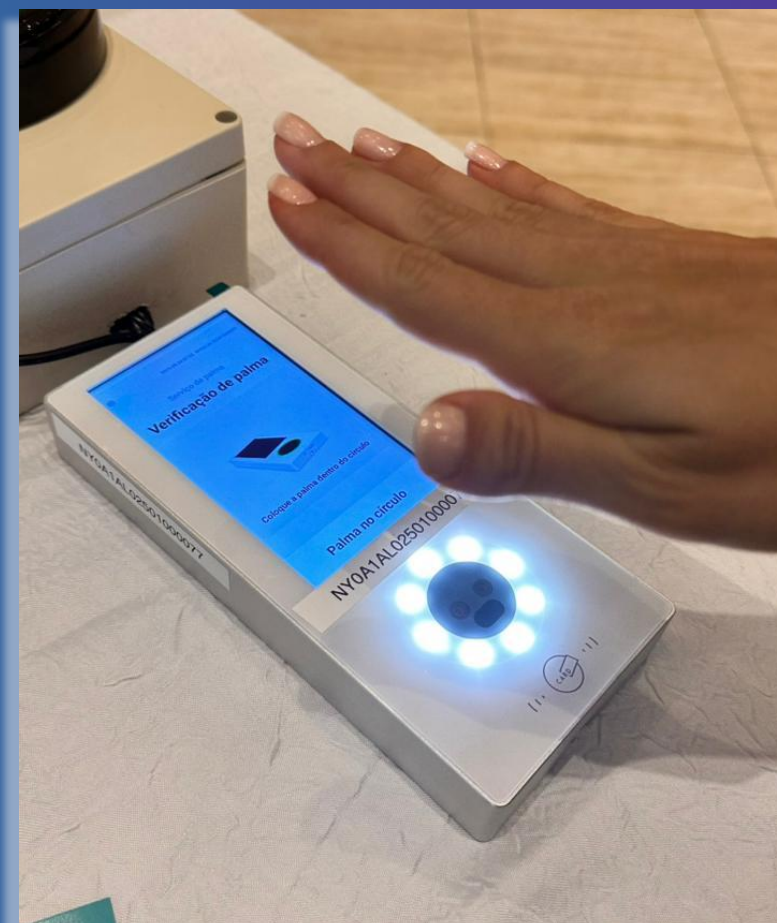

PAGAMENTO POR APROXIMAÇÃO

Aproxime, valide e siga viagem.

Tecnologia **inclusiva** que funciona em qualquer smartphone, **sem** necessidade de cartão de transporte, nem QR Code e sem NFC.

- Inclusiva
- Rápida validação
- Segura

I PALMA DA MÃO

Controle da **gratuidade** no transporte público, **sem necessidade de custo com cartões** e com zero possibilidade de fraude.

- Detecção das características da palma da mão
- Leitura dos vasos sanguíneos