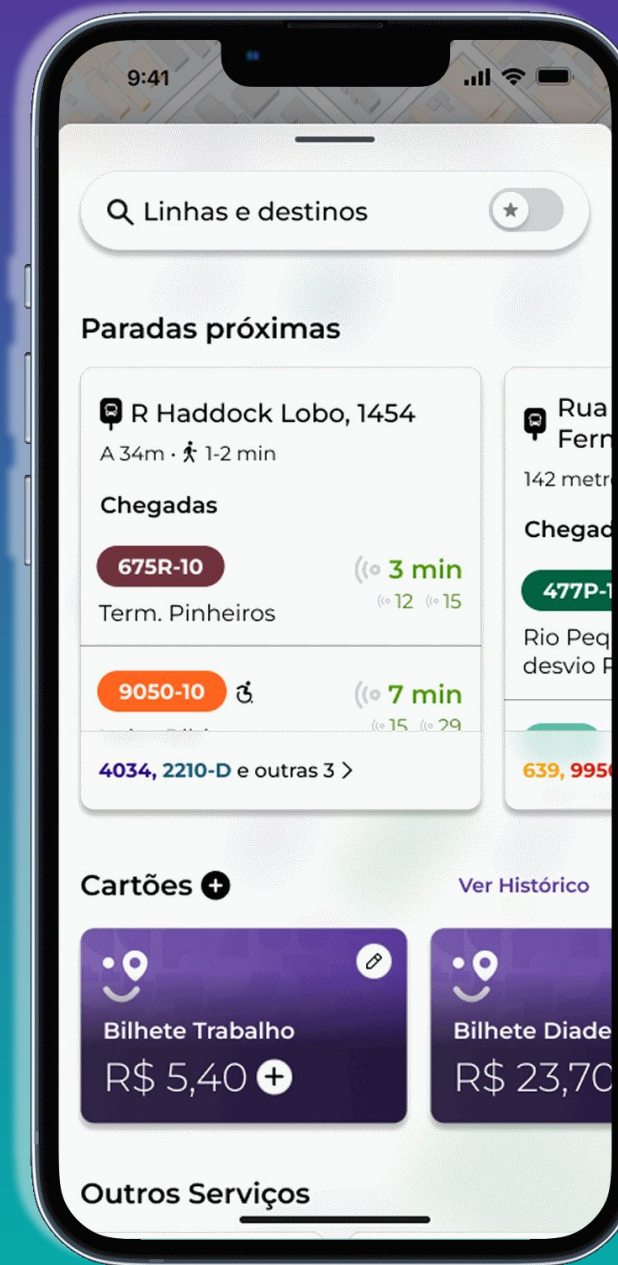

Recarga

**Envio
de
Alertas**

Atendimento

**Feedback
da
População**

INFORMAÇÃO

RECARGA

Recarga do cartão de transporte através do app Cittamobi, facilitando o acesso ao sistema de transporte público.

- Facilita a venda de crédito
- Capilaridade de canais digitais para recarga

PAGAMENTO POR APROXIMAÇÃO

Aproxime, valide e siga viagem.

Tecnologia **inclusiva** que funciona em qualquer smartphone, **sem** necessidade de cartão de transporte, nem QR Code e sem NFC.

- Inclusiva
- Rápida validação
- Segura