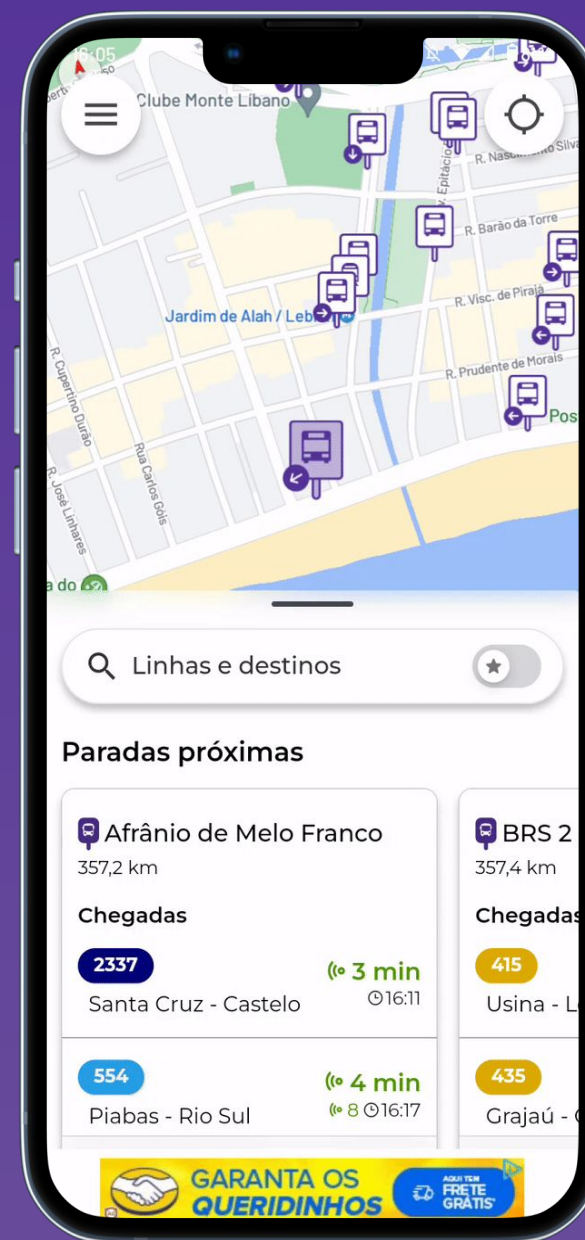

Computadores, Câmeras,
Telas, Servidores

CCO

CONTROLE

Automações
Liberação e etc

CITTAMOB

Plataforma que conecta **inovação, informação atualizada e experiência positiva do usuário**, contribuindo para a modernização do transporte público e a construção de uma **cidade mais inteligente, segura e inclusiva**.

- Informação em tempo real
- Roteirização
- Envio de alertas sobre alterações na operação
- Coleta de feedback dos usuários
- Acessibilidade

+ 10 anos

+ 45 MM
de usuários

+ 350
cidades

cittamobi

by primova